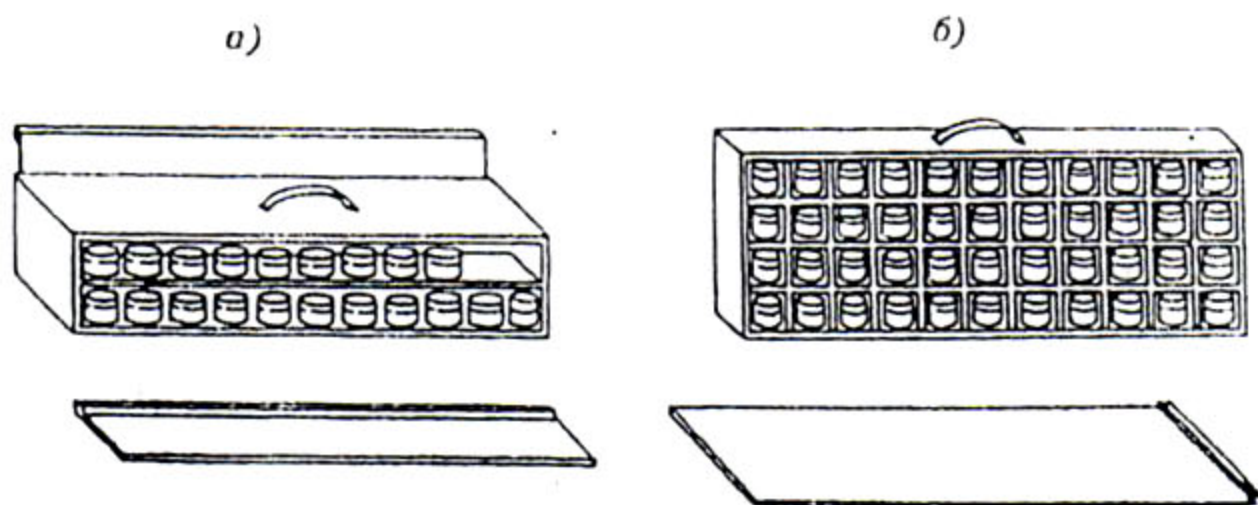

Описание

Ящик для весовых стаканчиков.

Основные технические характеристики

Ящик для весовых стаканчиков размером 12х12х60см (а) с двумя вытяжными крышками и размером 24х6х60 см (б) с одной вытяжной крышкой. Вес рис (а) вес рис (б)

Краткое описание

Специальные ящики, по 44 стаканчика в каждом (соответственно количеству проб с одного наблюдательного участка). Предлагаются следующие размеры ящиков: высота 12 см и длина 60 см (рисунок А) или соответственно 24х6х60 см (рисунок б). Каждый ящик внутри разгорожен фанерой так, что в него помещают 4 ряда стаканчиков по 11 штук в каждом ряду. Ящик закрывают с двух или с одной стороны крышками, которые поднимаются вверх либо сдвигаются в сторону и позволяют без затруднений брать стаканчики из любого ряда.

Такие ящики при взятии проб почвы помещают в междурядья посева и поэтому они мало повреждают растения. Ручка ящика должна быть прикреплена сверху корпуса, что бы при его переносе стаканчики с пробами не могли опрокидываться и перемешаться. Ящики окрашивают белой краской.